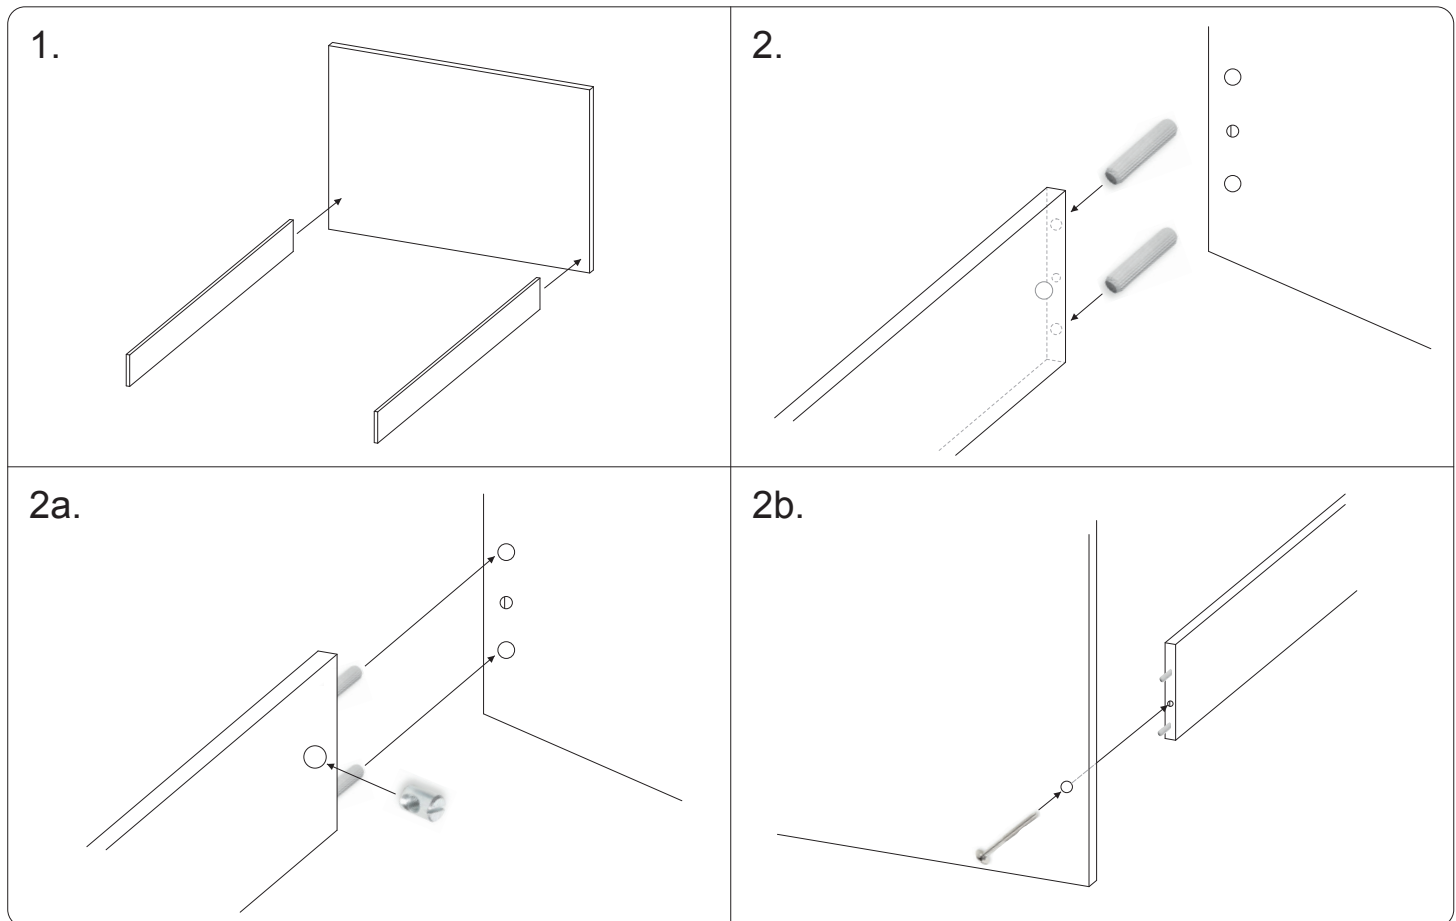

CAMA FLY

 Cavilhas 8x35
x6

 Perne Ligador
x4

 Caixa Ligador
x4 + x4

 Parafusos 4x20
x24

 Parafusos M6x60
x2

 Batente
x2

As medidas estão todas em milímetros