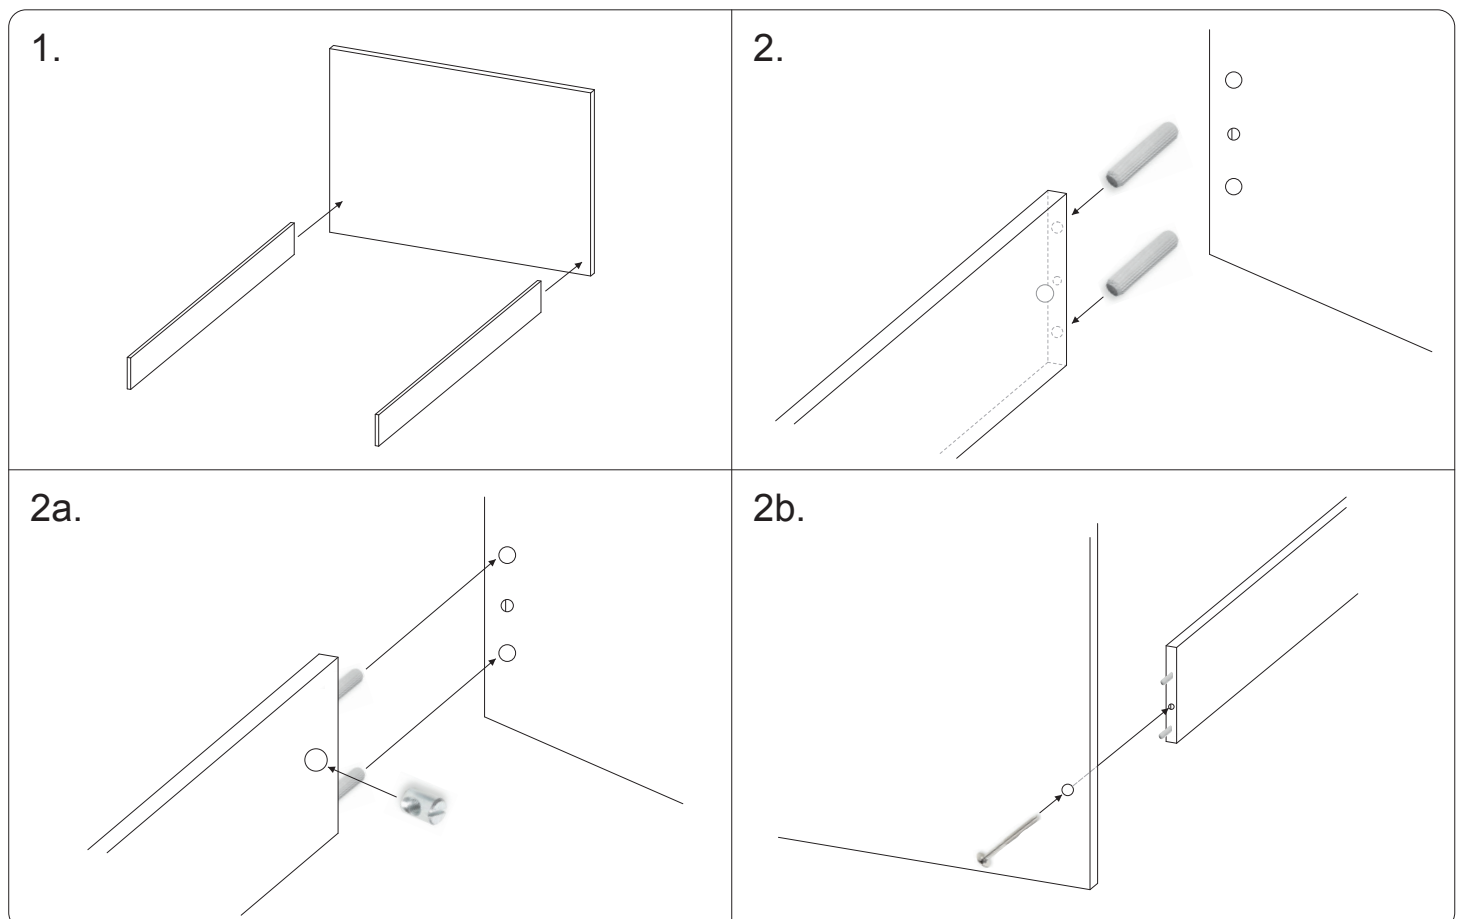

CAMA FLY

 Cavilhas 8x35
x6

 Perne Ligador
x4

 Caixa Ligador
x4 + x4

 Parafusos 4x20
x24

 Parafusos M6x60
x2

 Batente
x2

As medidas estão todas em milímetros