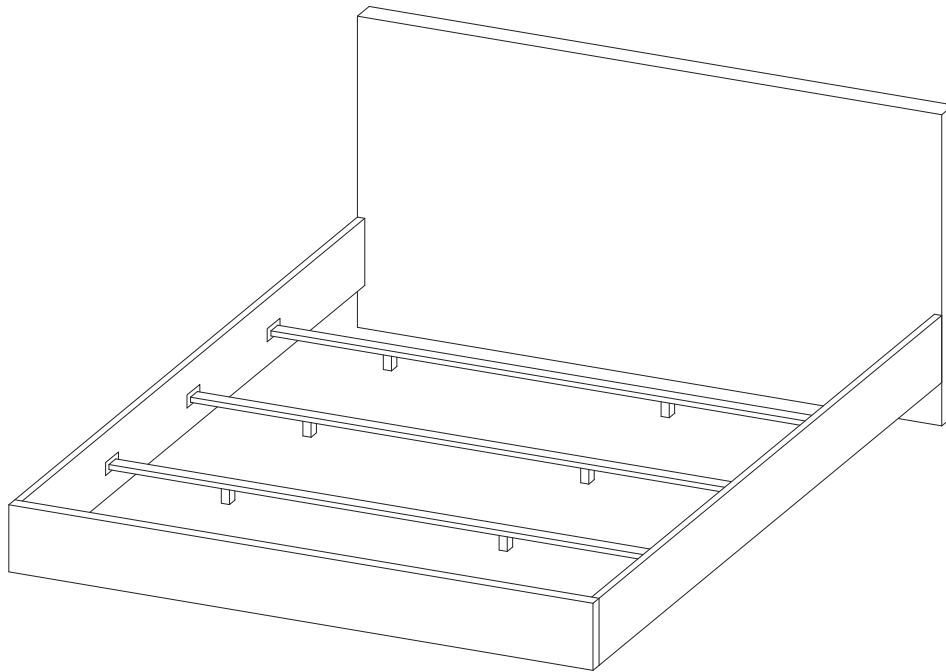

CAMA FLY

 Cavilhas 8x35
x6

 Perne Ligador
x4

 Caixa Ligador
x4 + x4

 Parafusos 4x20
x24

 Parafusos M6x60
x2

 Batente
x2

As medidas estão todas em milímetros