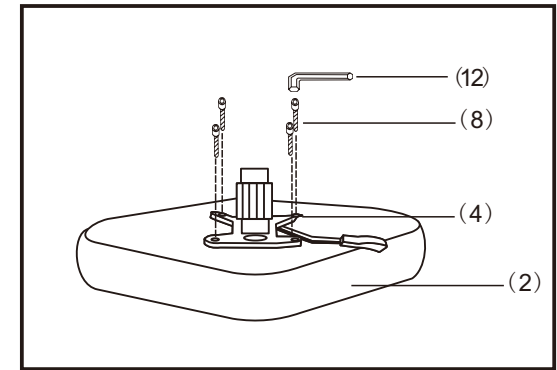

INSTRUÇÕES DE MONTAGEM-MODELO 'FERRARO'

(1) × 1 	(7) × 5 
(2) × 1 	(8) × 4  M6 × 20mm
(3) × 2 	(9) × 4  M6 × 25mm
(4) × 1 	(10) × 4  M8 × 40mm
(5) × 1 	(11) × 4 
(6) × 1 	(12) × 1 

IMPORTANTE:

- Durante a montagem, todas as setas direcionais deverão apontar para a mesma direção;
- Todos os parafusos deverão estar bem apertados antes de utilizar a cadeira;
- Todos os meses verifique se os parafusos continuam bem apertados.

ATENÇÃO: Nunca se ponha em pé na cadeira