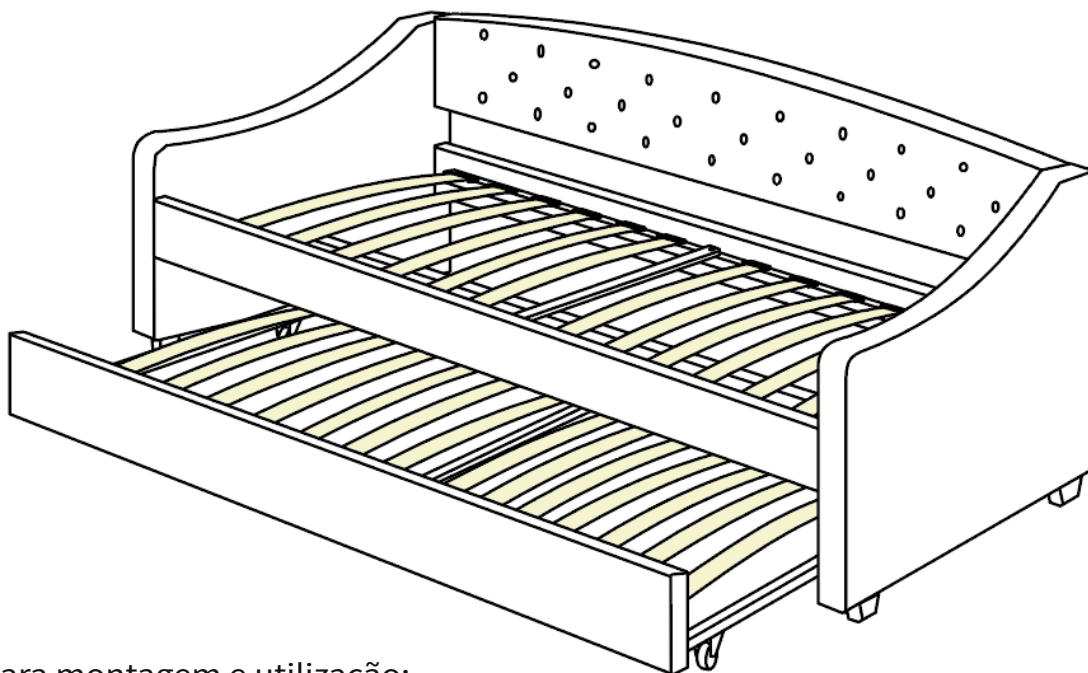

IDEIA HOME DESIGN

DECORE A SUA CASA

www.ideiahomedesign.pt

CAMA SAGRES DUPLA

Aviso para montagem e utilização:

- Coloque todas as peças numa superfície suave, como uma tapete, para evitar que alguma peça fique riscada;
- Preparar as peças que compõem o artigo;
- Reagrupar e contar as ferragens;
- Preparar as ferramentas necessárias;
- Preparar o local de montagem;
- Antes de iniciar, leia as instruções atentamente e siga-as passo a passo;
- Nunca forçar a montagem das várias partes do artigo;
- Não aperte todos os parafusos até que o artigo esteja completamente montado.
- Não colocar perto de fontes de calor;
- Não utilizar panos ou produtos de limpeza que possam riscar a superfície do móvel;
- Móvel apto para uso doméstico, para colocação no interior.

PARTS

Please check you have all the parts listed below

1	Headboard Panel	1pc	8	Wood Slat	28pcs
2	Side Panel (R)	1pc	9	Side Plastic Holder	56pcs
3	Side Panel (L)	1pc	10	Wheel	4pcs
4	Sofa Siderail	2pcs	11	Wooden Leg	4pcs
5	Trundle Siderail	2pcs	12	Corner code	4pcs
6	Cross Bar	2pcs	13	Side bar	2pcs
7	Trundle End Bar	2pcs			