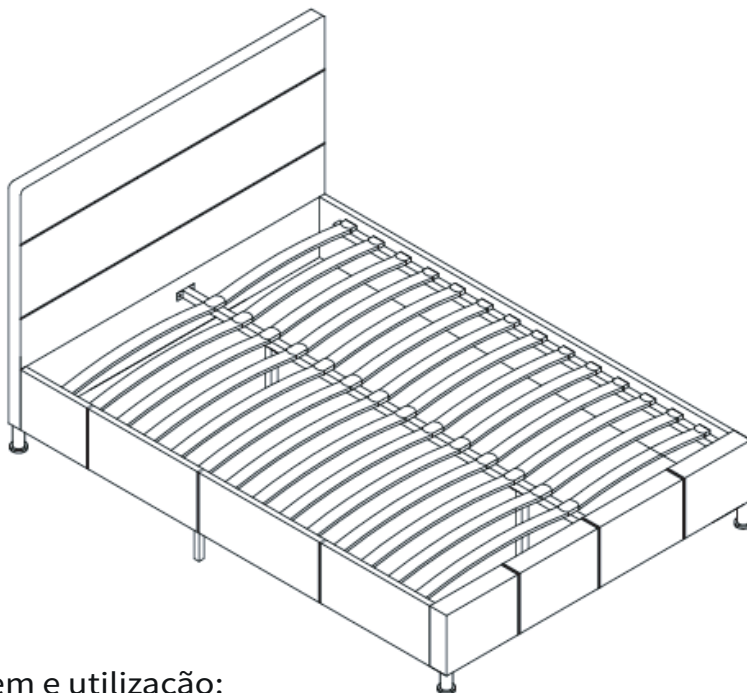

## CAMA STAR | 140x190cm

# IDENTIFICAÇÃO DE PEÇAS

① Cabeceira  
(1 Peça)

② Tábua frontal (1 Peça)

③ Tábuas laterais (2 Peças)

④ Tábuas Laterais (2 Peças)

⑤ Barra de Suporte Central  
(1 Peça)

⑥ Barra de suporte central  
(1 Peça)

⑦ Pés de Apoio (2 Peças)