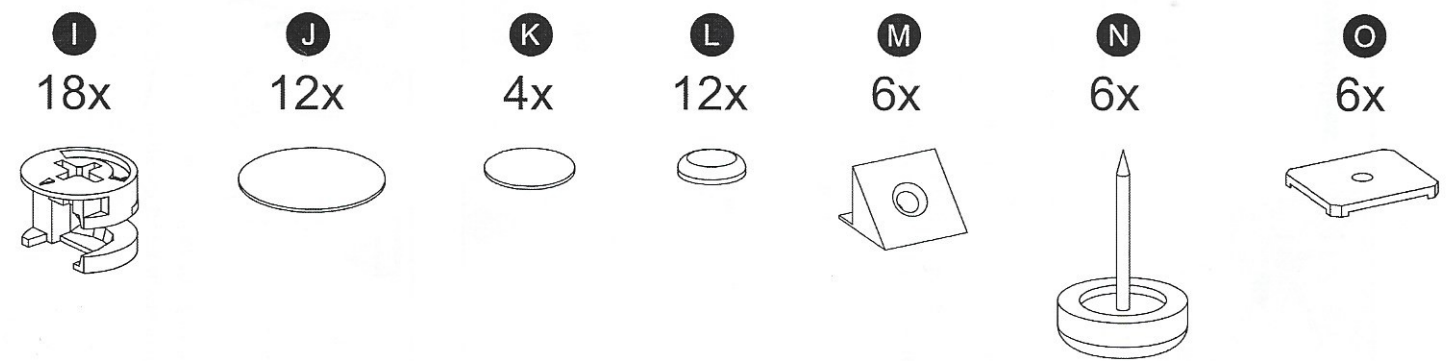

Tel.: 213 579 642 / Telem.: 934 330 397

Horário 2.ª a 6.ª Feira (Dias úteis): 9h – 13h / 14h – 18h

3449

TAMANHO REAL - TAMAÑO VERDADERO - REAL SIZE

Em caso de dúvida, compare as ferragens com as imagens abaixo em tamanho real.
 En caso de dudas, compare las herrajes con las imágenes a seguir en tamaño real.
 In case of doubt, compare the hardware with the full-size images below.

Para visualizar o vídeo explicativo, utilize este QR Code:
 Para visualizar el vídeo explicativo, utilice este QR Code:
 For viewing the explanatory video, use this QR code:

P
2x
718mm
28.27in

Q
2x

R
6x

S
6x

T
1x

1 (15 x 365 x 735 mm)
(0,59 x 14,37 x 28,94 in)

2 (15 x 365 x 735 mm)
(0,59 x 14,37 x 28,94 in)

3 (25 x 365 x 735 mm)
(0,98 x 14,37 x 28,94 in)

4 (15 x 385 x 1498 mm)
(0,59 x 15,16 x 58,98 in)

5 (3 x 336 x 743 mm) - 4x
(0,12 x 13,23 x 29,25 in)

6 (15 x 75 x 720 mm) - 2x
(0,59 x 2,95 x 28,35 in)

7 (15 x 75 x 720 mm) - 2x
(0,59 x 2,95 x 28,35 in)

8 (3 x 695 x 357 mm) - 6x
(0,12 x 27,36 x 14,06 in)

9 (15 x 217 x 741 mm) - 6x
(0,59 x 8,54 x 29,17 in)