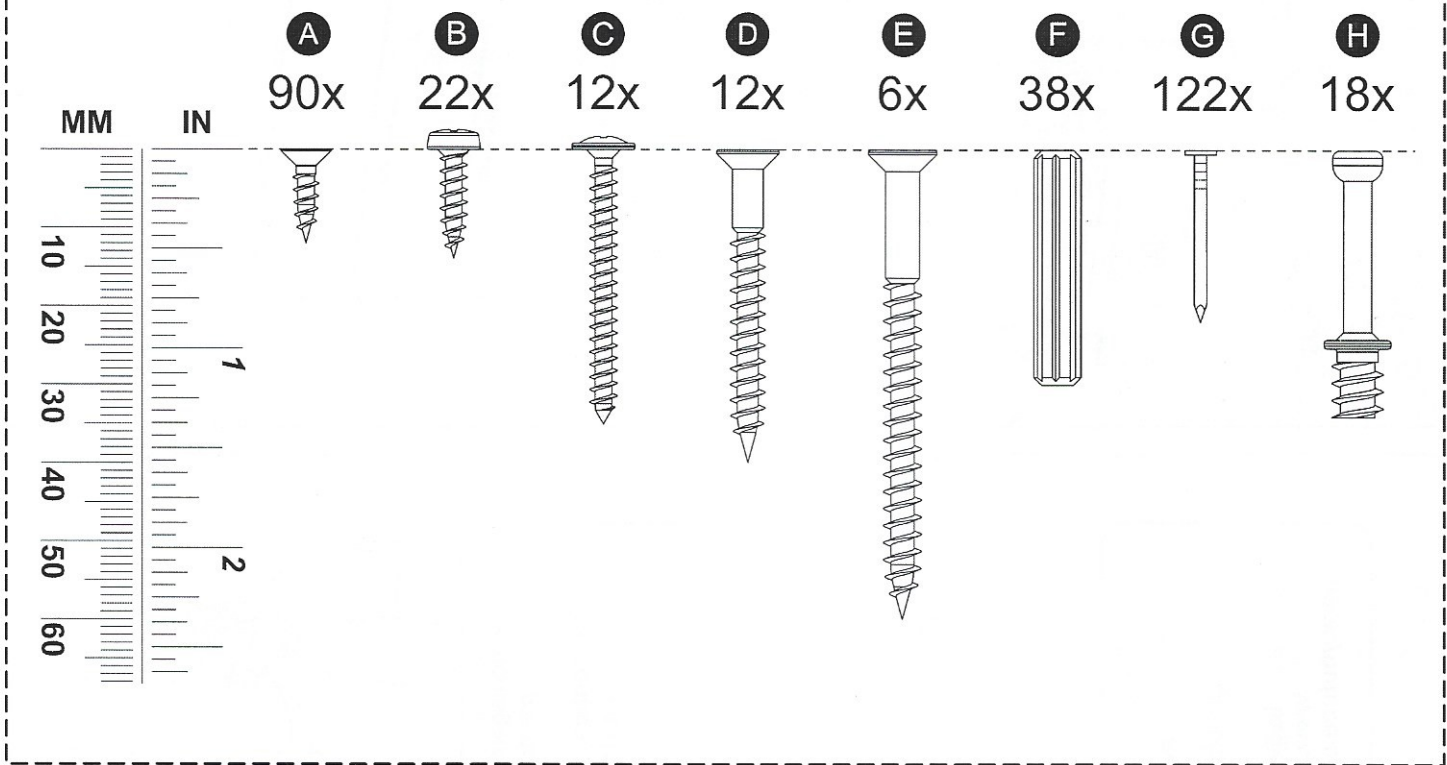

TAMANHO REAL - TAMAÑO VERDADERO - REAL SIZE

Em caso de dúvida, compare as ferragens com as imagens abaixo em tamanho real.
En caso de dudas, compare las herrajes con las imágenes a seguir en tamaño real.
In case of doubt, compare the hardware with the full-size images below.

Para visualizar o vídeo explicativo, utilize este QR Code:
Para visualizar el vídeo explicativo, utilice este QR Code:
For viewing the explanatory video, use this QR code: