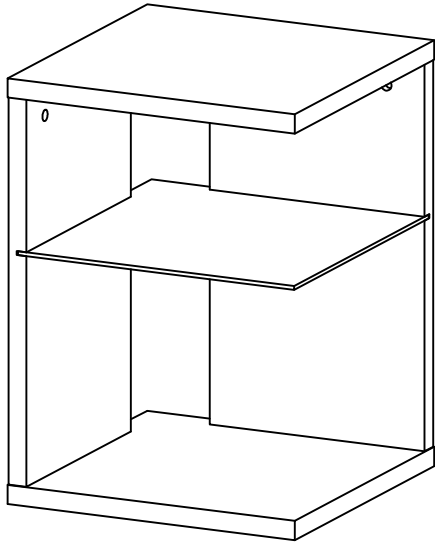

Parafuso		Medida		Parafuso		Medida	
A			4				
B		Ø4*45	4				

1