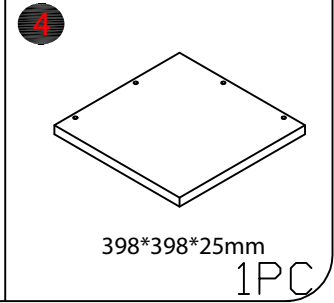

Tel.: 213 579 642 / Tlm.: 934 330 397

Horário 2.ª a 6.ª Feira (Dias úteis): 9h – 13h / 14h – 18h

Parafuso		Medida		Parafuso		Medida	
A			4				
B		Ø4*45	4				

1

A

4

B

Ø4*45 4