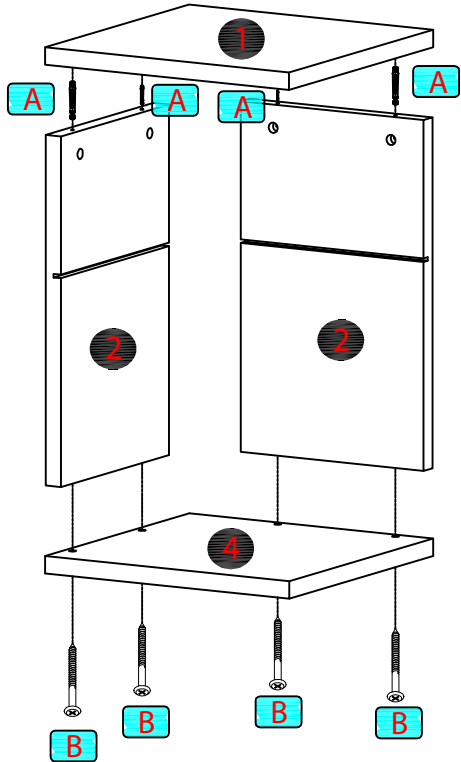

Tel.: 213 579 642 / Tlm.: 934 330 397

Horário 2.ª a 6.ª Feira (Dias úteis): 9h – 13h / 14h – 18h

Parafuso		Medida		Parafuso		Medida	
A			4				
B		Ø4*45	4				

1

A

4

B

Ø4*45 4