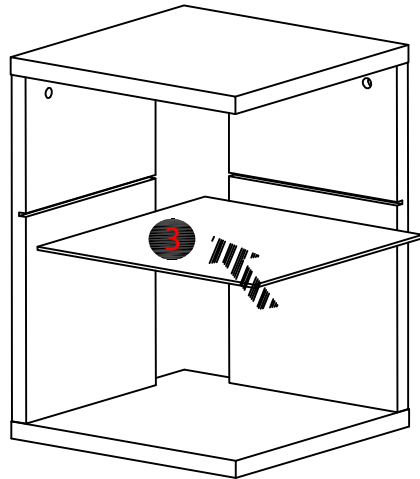

Tel.: 213 579 642 / Tlm.: 934 330 397

Horário 2.ª a 6.ª Feira (Dias úteis): 9h – 13h / 14h – 18h

Parafuso		Medida		Parafuso		Medida	
A			4				
B		Ø4*45	4				

1

A

4

B

Ø4*45 4