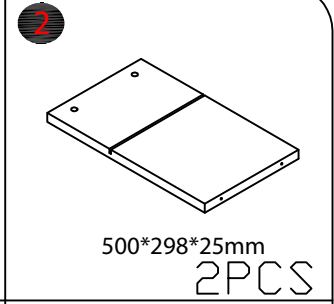

Tel.: 213 579 642 / Tlm.: 934 330 397

Horário 2.ª a 6.ª Feira (Dias úteis): 9h – 13h / 14h – 18h

Parafuso		Medida		Parafuso		Medida	
A			4				
B		Ø4*45	4				

1

A

4

B

Ø4*45 4