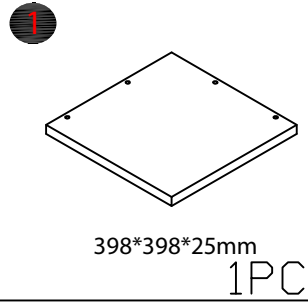

Tel.: 213 579 642 / Tlm.: 934 330 397

Horário 2.ª a 6.ª Feira (Dias úteis): 9h – 13h / 14h – 18h

Parafuso		Medida		Parafuso		Medida	
A			4				
B		Ø4*45	4				

1

A

4

B

Ø4*45 4