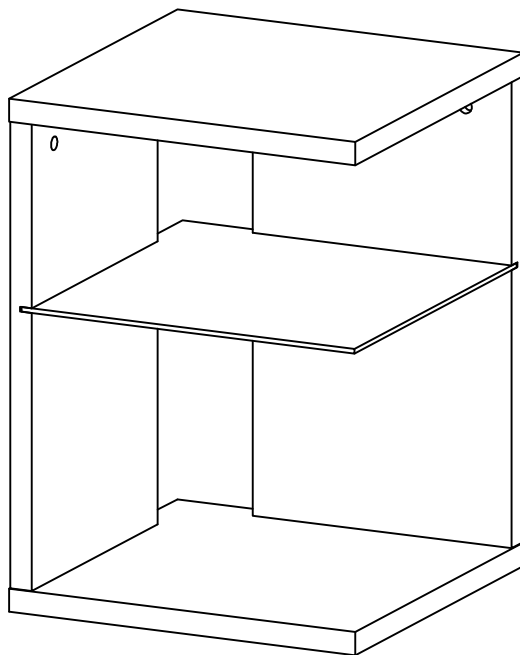

IDEIA HOME DESIGN

DECORE A SUA CASA

www.ideiahomedesign.pt

MESA DE CABECEIRA DOMUS

Aviso para montagem e utilização:

- Coloque todas as peças numa superfície suave, como uma carpete, para evitar que alguma peça fique riscada;
- Preparar as peças que compõem o artigo;
- Reagrupar e contar as ferragens;
- Preparar as ferramentas necessárias;
- Preparar o local de montagem;
- Antes de iniciar, leia as instruções atentamente e siga-as passo a passo;
- Nunca forçar a montagem das várias partes do artigo;
- Não aperte todos os parafusos até que o artigo esteja completamente montado.
- Não colocar perto de fontes de calor;
- Não utilizar panos ou produtos de limpeza que possam riscar a superfície do móvel;
- Móvel apto para uso doméstico, para colocação no interior.