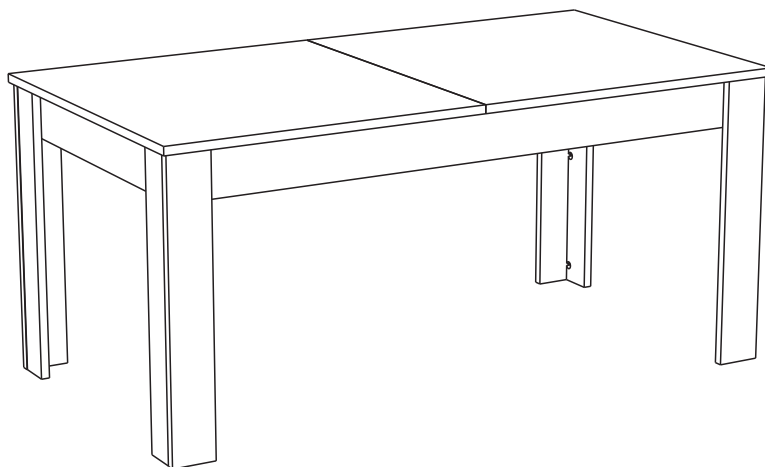

NAPUTCI ZA
MONTAZU

1H 15 MN

x2

N°	MM		INCH		QTY
1	792	x 125	31 3/16	x 4 15/16	2
2	1 626	x 125	64	x 4 15/16	2
3	749	x 113	29 8/16	x 4 7/16	2
4	749	x 91	29 8/16	x 3 9/16	2
5	749	x 113	29 8/16	x 4 7/16	2
6	749	x 91	29 8/16	x 3 9/16	2
7	850	x 900	33 7/16	x 35 7/16	2
8	590	x 900	23 4/16	x 35 7/16	1
9	792	x 74	31 3/16	x 2 15/16	2

70	X8	71	X8	931	X16	510	X16	944	X16	84	X12	907	X16
353051	X4	524	X2	340159	X12	366530	X6	366531	X6	916	X12	4010	X4

1	352035	X1	944	X6
				6.3*13 1/4" x 1/2"

2	70	X8
		

3	71	X8
	 Ø15 Ø19/32"	

4	84	X12	510	X8
				