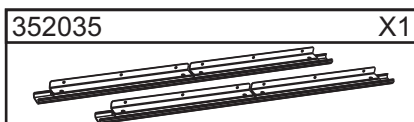

NAPUTCI ZA
MONTAZU

1H 15 MN

x2

N°	MM		INCH		QTY
1	792	x 125	31 3/16	x 4 15/16	2
2	1 626	x 125	64	x 4 15/16	2
3	749	x 113	29 8/16	x 4 7/16	2
4	749	x 91	29 8/16	x 3 9/16	2
5	749	x 113	29 8/16	x 4 7/16	2
6	749	x 91	29 8/16	x 3 9/16	2
7	850	x 900	33 7/16	x 35 7/16	2
8	590	x 900	23 4/16	x 35 7/16	1
9	792	x 74	31 3/16	x 2 15/16	2

70	X8	71	X8	931	X16	510	X16	944	X16	84	X12	907	X16
353051	X4	524	X2	340159	X12	366530	X6	366531	X6	916	X12	4010	X4

1	352035	X1	944	X6
				6.3*13 1/4" x 1/2"

2	70	X8
		

3	71	X8
	 Ø15 Ø19/32"	

4	84	X12	510	X8
				