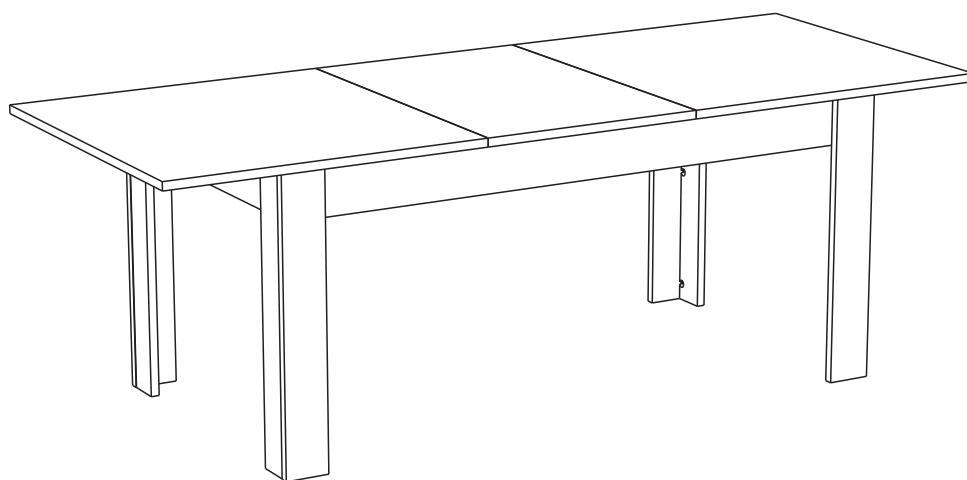

NAPUTCI ZA
MONTAZU

1H 15 MN

x2

N°	MM		INCH		QTY
1	792	x 125	31 3/16	x 4 15/16	2
2	1 626	x 125	64	x 4 15/16	2
3	749	x 113	29 8/16	x 4 7/16	2
4	749	x 91	29 8/16	x 3 9/16	2
5	749	x 113	29 8/16	x 4 7/16	2
6	749	x 91	29 8/16	x 3 9/16	2
7	850	x 900	33 7/16	x 35 7/16	2
8	590	x 900	23 4/16	x 35 7/16	1
9	792	x 74	31 3/16	x 2 15/16	2

70	X8	71	X8	931	X16	510	X16	944	X16	84	X12	907	X16
353051	X4	524	X2	340159	X12	366530	X6	366531	X6	916	X12	4010	X4

1	352035	X1	944	X6
				6.3*13 1/4" x 1/2"

2	70	X8
		

3	71	X8
	 Ø15 Ø19/32"	

4	84	X12	510	X8
				