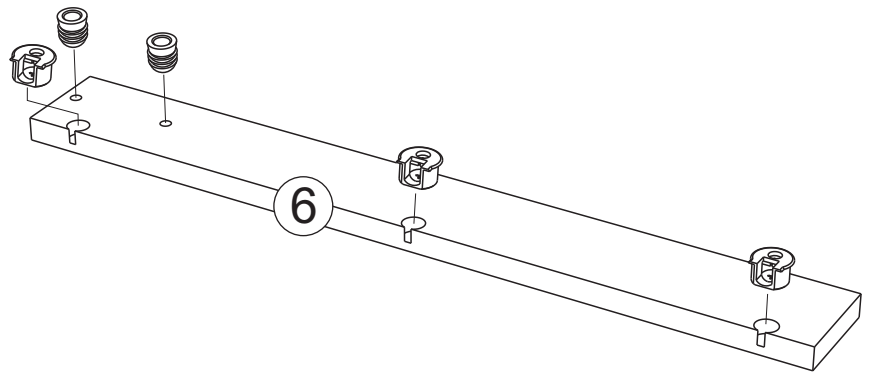

NAPUTCI ZA
MONTAZU

1H 15 MN

x2

N°	MM		INCH		QTY
1	792	x 125	31 3/16	x 4 15/16	2
2	1 626	x 125	64	x 4 15/16	2
3	749	x 113	29 8/16	x 4 7/16	2
4	749	x 91	29 8/16	x 3 9/16	2
5	749	x 113	29 8/16	x 4 7/16	2
6	749	x 91	29 8/16	x 3 9/16	2
7	850	x 900	33 7/16	x 35 7/16	2
8	590	x 900	23 4/16	x 35 7/16	1
9	792	x 74	31 3/16	x 2 15/16	2

70	X8	71	X8	931	X16	510	X16	944	X16	84	X12	907	X16
353051	X4	524	X2	340159	X12	366530	X6	366531	X6	916	X12	4010	X4

1	352035	X1	944	X6
				6.3*13 1/4" x 1/2"

2	70	X8
		

3	71	X8
	 Ø15 Ø19/32"	

4	84	X12	510	X8
				

X2

5	340159	X12	510	X8
				

X2

X2

6

X2

X2

7	907	X8	353051	X2	366530	X3	366531	X3
		3x16 1/8" x 5/8"						Ø8 Ø5/16"