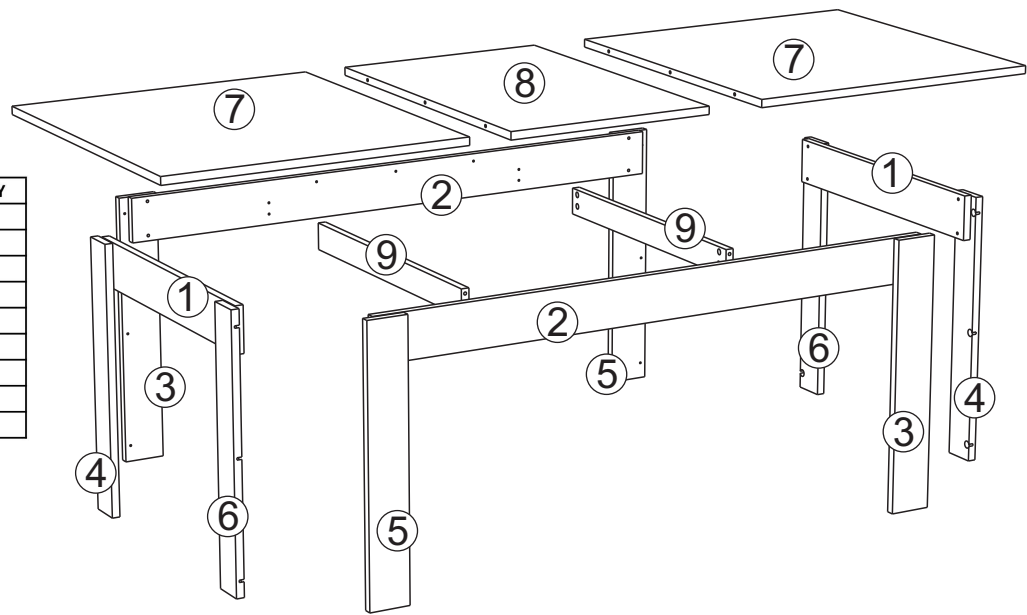

NAPUTCI ZA
MONTAZU

1H 15 MN

x2

N°	MM		INCH		QTY
1	792	x 125	31 3/16	x 4 15/16	2
2	1 626	x 125	64	x 4 15/16	2
3	749	x 113	29 8/16	x 4 7/16	2
4	749	x 91	29 8/16	x 3 9/16	2
5	749	x 113	29 8/16	x 4 7/16	2
6	749	x 91	29 8/16	x 3 9/16	2
7	850	x 900	33 7/16	x 35 7/16	2
8	590	x 900	23 4/16	x 35 7/16	1
9	792	x 74	31 3/16	x 2 15/16	2

70	X8	71	X8	931	X16	510	X16	944	X16	84	X12	907	X16
353051	X4	524	X2	340159	X12	366530	X6	366531	X6	916	X12	4010	X4

1	352035	X1	944	X6
				6.3*13 1/4" x 1/2"

2	70	X8
		

3	71	X8
	 Ø15 Ø19/32"	

4	84	X12	510	X8
				