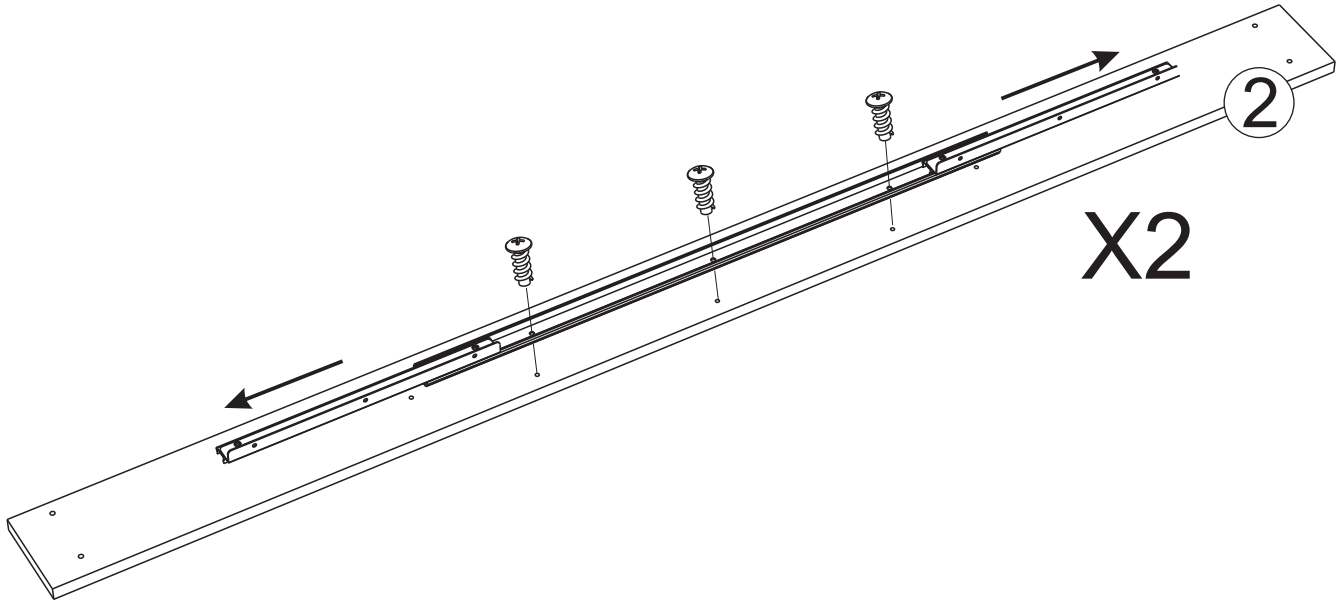

NAPUTCI ZA
MONTAZU

1H 15 MN

x2

N°	MM		INCH		QTY
1	792	x 125	31 3/16	x 4 15/16	2
2	1 626	x 125	64	x 4 15/16	2
3	749	x 113	29 8/16	x 4 7/16	2
4	749	x 91	29 8/16	x 3 9/16	2
5	749	x 113	29 8/16	x 4 7/16	2
6	749	x 91	29 8/16	x 3 9/16	2
7	850	x 900	33 7/16	x 35 7/16	2
8	590	x 900	23 4/16	x 35 7/16	1
9	792	x 74	31 3/16	x 2 15/16	2

70	X8	71	X8	931	X16	510	X16	944	X16	84	X12	907	X16
353051	X4	524	X2	340159	X12	366530	X6	366531	X6	916	X12	4010	X4

1	352035	X1	944	X6
				6.3*13 1/4" x 1/2"

2	70	X8
		

3	71	X8
	 Ø15 Ø19/32"	

4	84	X12	510	X8
				

X2

5	340159	X12	510	X8
				

X2

X2

6

X2

X2

7	907	X8	353051	X2	366530	X3	366531	X3
		3x16 1/8" x 5/8"						Ø8 Ø5/16"

8	907	X8	353051	X2	366530	X3	366531	X3	4010	X4	524	X2
		3x16 1/8" x 5/8"						Ø8 Ø5/16"			944	X10
												6.3*13 1/4" x 1/2"

9	916	X12
	 4x13 5/32" x 1/2"	

10	931	X16
	 M6*30 1/4" x 1 3/16"	