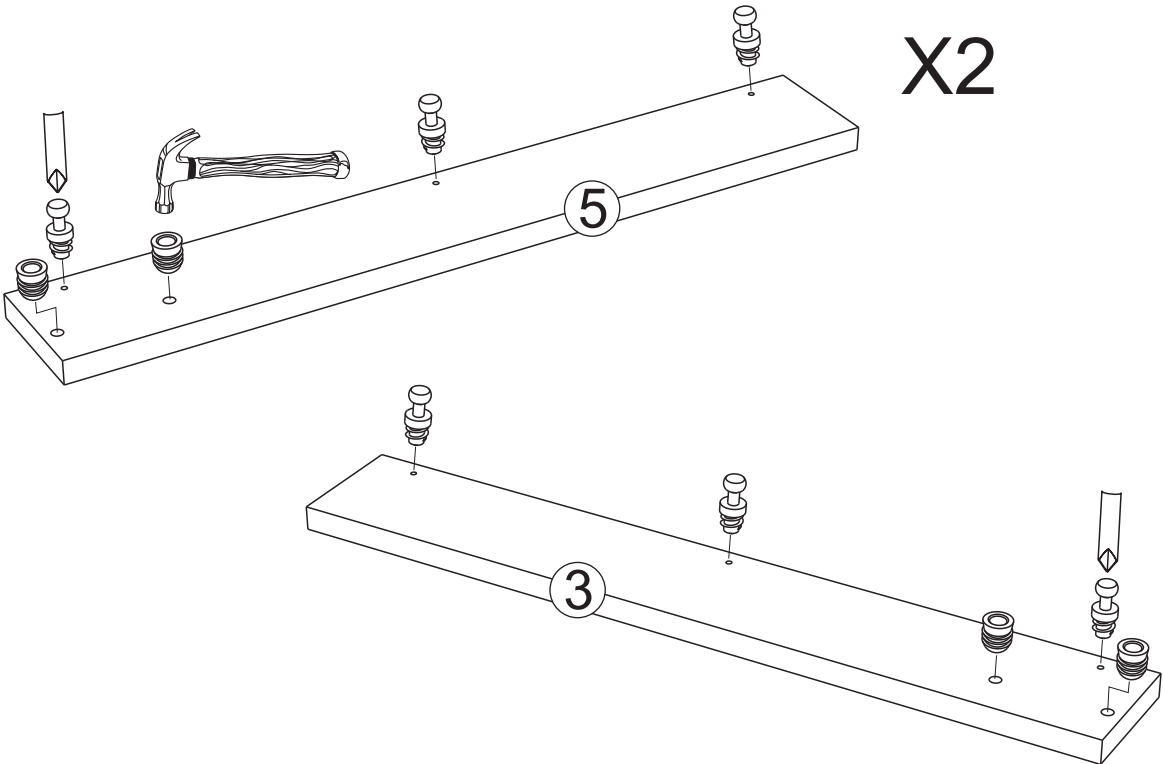

NAPUTCI ZA
MONTAZU

1H 15 MN

x2

N°	MM		INCH		QTY
1	792	x 125	31 3/16	x 4 15/16	2
2	1 626	x 125	64	x 4 15/16	2
3	749	x 113	29 8/16	x 4 7/16	2
4	749	x 91	29 8/16	x 3 9/16	2
5	749	x 113	29 8/16	x 4 7/16	2
6	749	x 91	29 8/16	x 3 9/16	2
7	850	x 900	33 7/16	x 35 7/16	2
8	590	x 900	23 4/16	x 35 7/16	1
9	792	x 74	31 3/16	x 2 15/16	2

70	X8	71	X8	931	X16	510	X16	944	X16	84	X12	907	X16
353051	X4	524	X2	340159	X12	366530	X6	366531	X6	916	X12	4010	X4

1	352035	X1	944	X6
				6.3*13 1/4" x 1/2"

2	70	X8
		

3	71	X8
	 Ø15 Ø19/32"	

4	84	X12	510	X8
				

X2

5	340159	X12	510	X8
				

X2

X2

6

X2

X2

7	907	X8	353051	X2	366530	X3	366531	X3
		3x16 1/8" x 5/8"						Ø8 Ø5/16"

8	907	X8	353051	X2	366530	X3	366531	X3	4010	X4	524	X2
		3x16 1/8" x 5/8"						Ø8 Ø5/16"			944	X10
												6.3*13 1/4" x 1/2"

9	916	X12
	 4x13 5/32" x 1/2"	

10	931	X16
	 M6*30 1/4" x 1 3/16"	