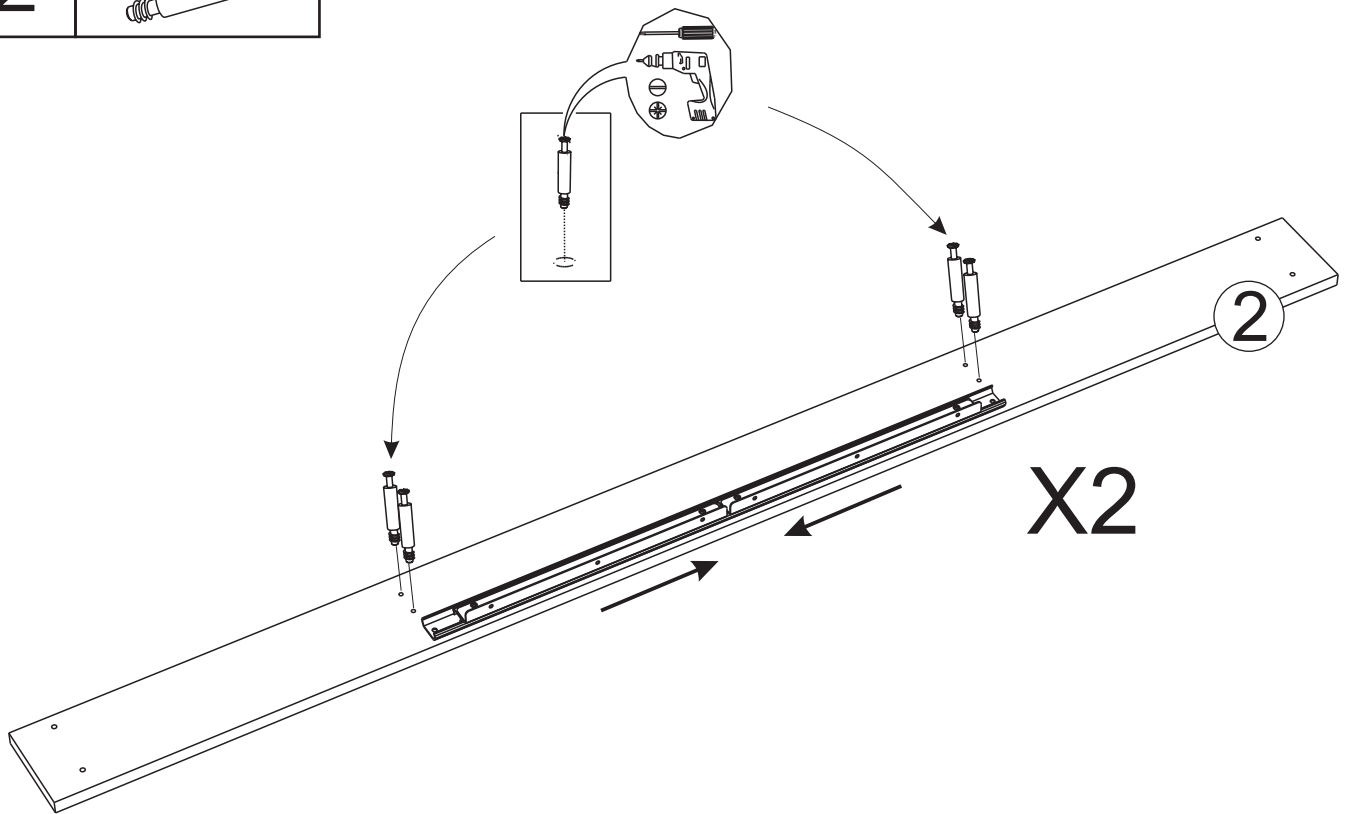

1	352035	X1	944	X6
				6.3*13 1/4" x 1/2"

2	70	X8