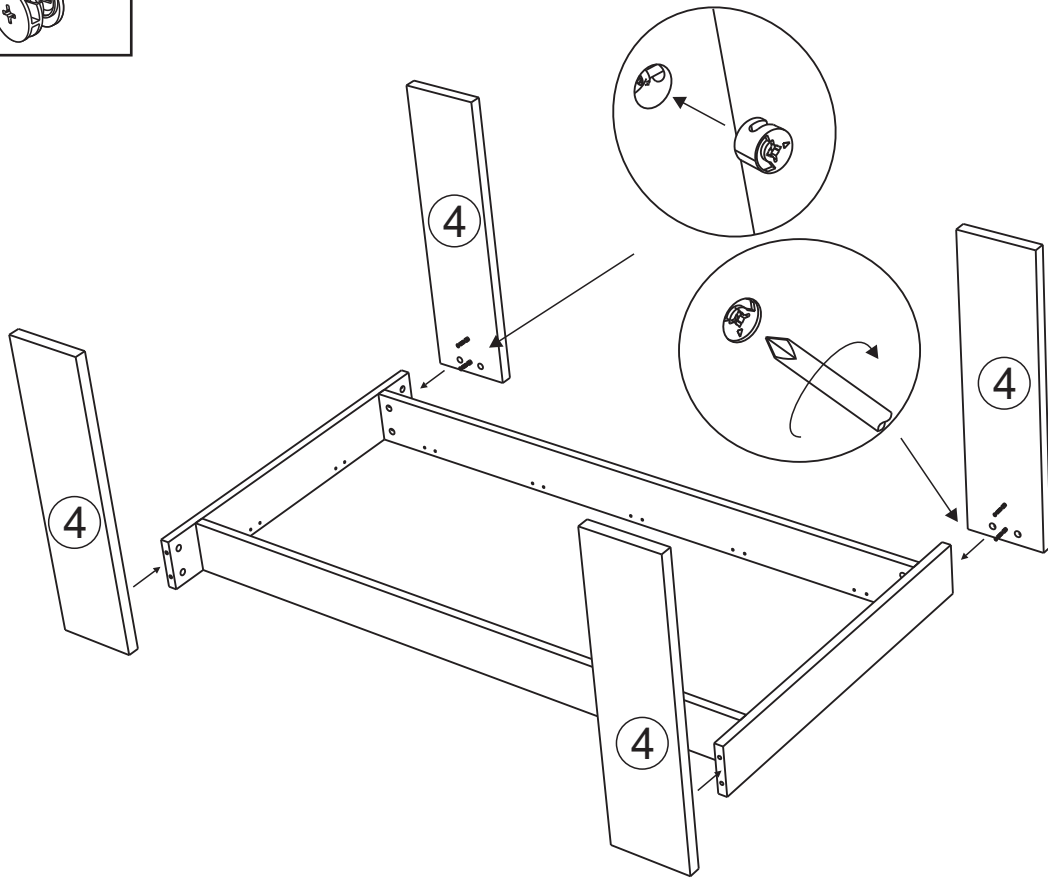

NAPUTCI ZA  
MONTAŽU

1H 00 MN

X2

729	x4	70	x24	71	x24	944	x56	340057	x14	365332	x1	434	x1
													

1	1700x903	X1
2	1482x125	X2
3	842x125	X2
4	750x190	X4

1	70	x16	729	x4
				

2	71	x8
		

<b>3</b>	71	x8
		