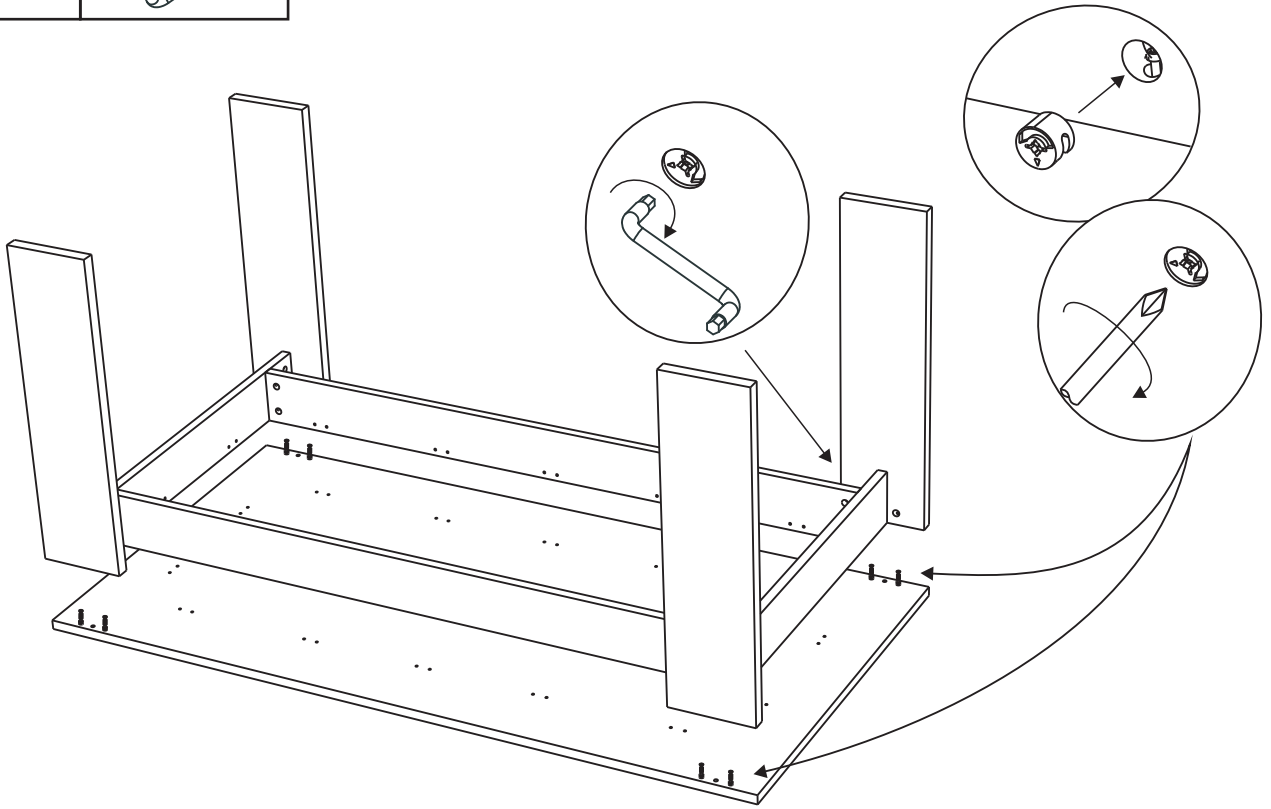

5	71	x8	434	x1