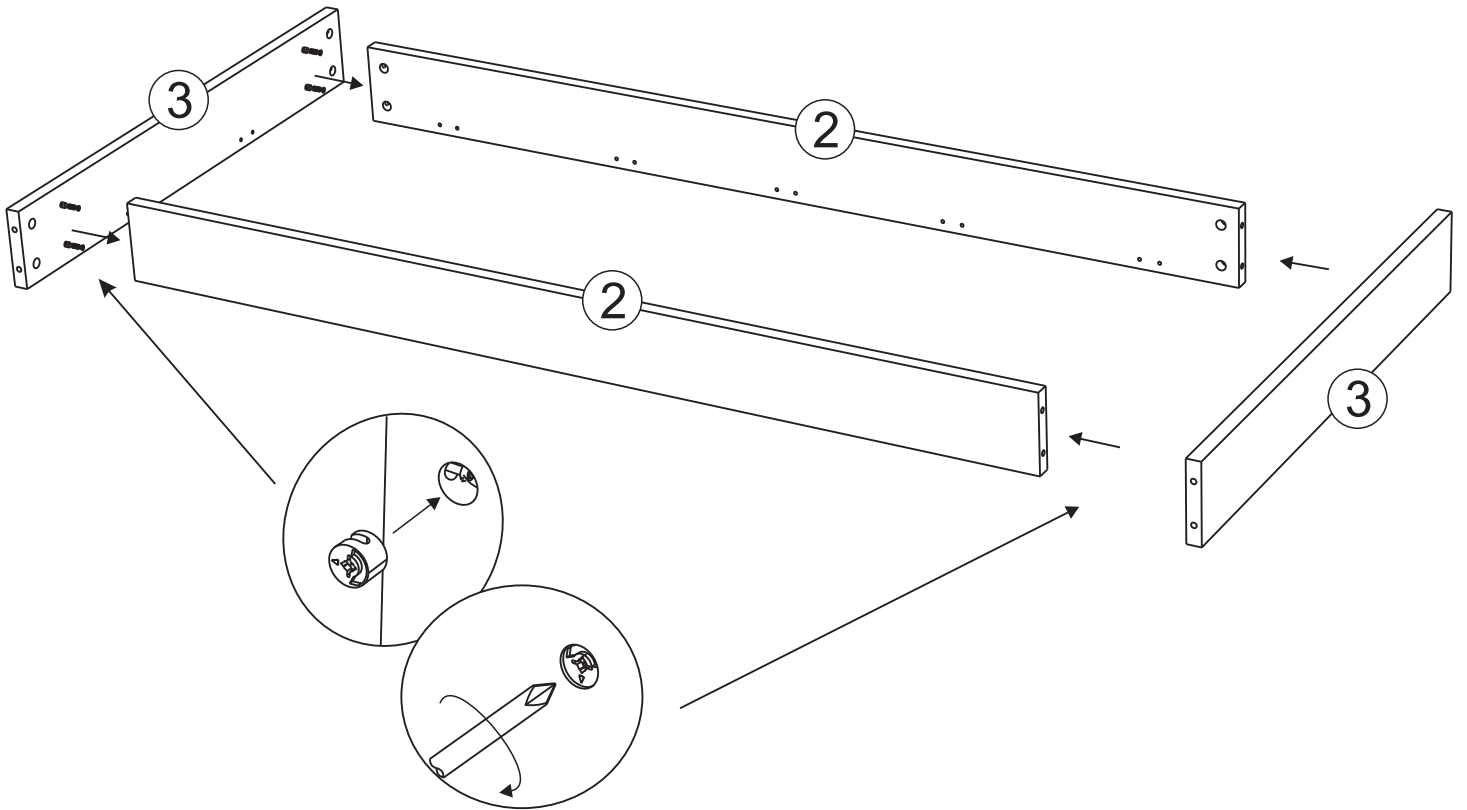

NAPUTCI ZA  
MONTAŽU

1H 00 MN

X2

729	x4	70	x24	71	x24	944	x56	340057	x14	365332	x1	434	x1
													

1	1700x903	X1
2	1482x125	X2
3	842x125	X2
4	750x190	X4

1	70	x16	729	x4
				

2	71	x8
		

<b>3</b>	71	x8
		