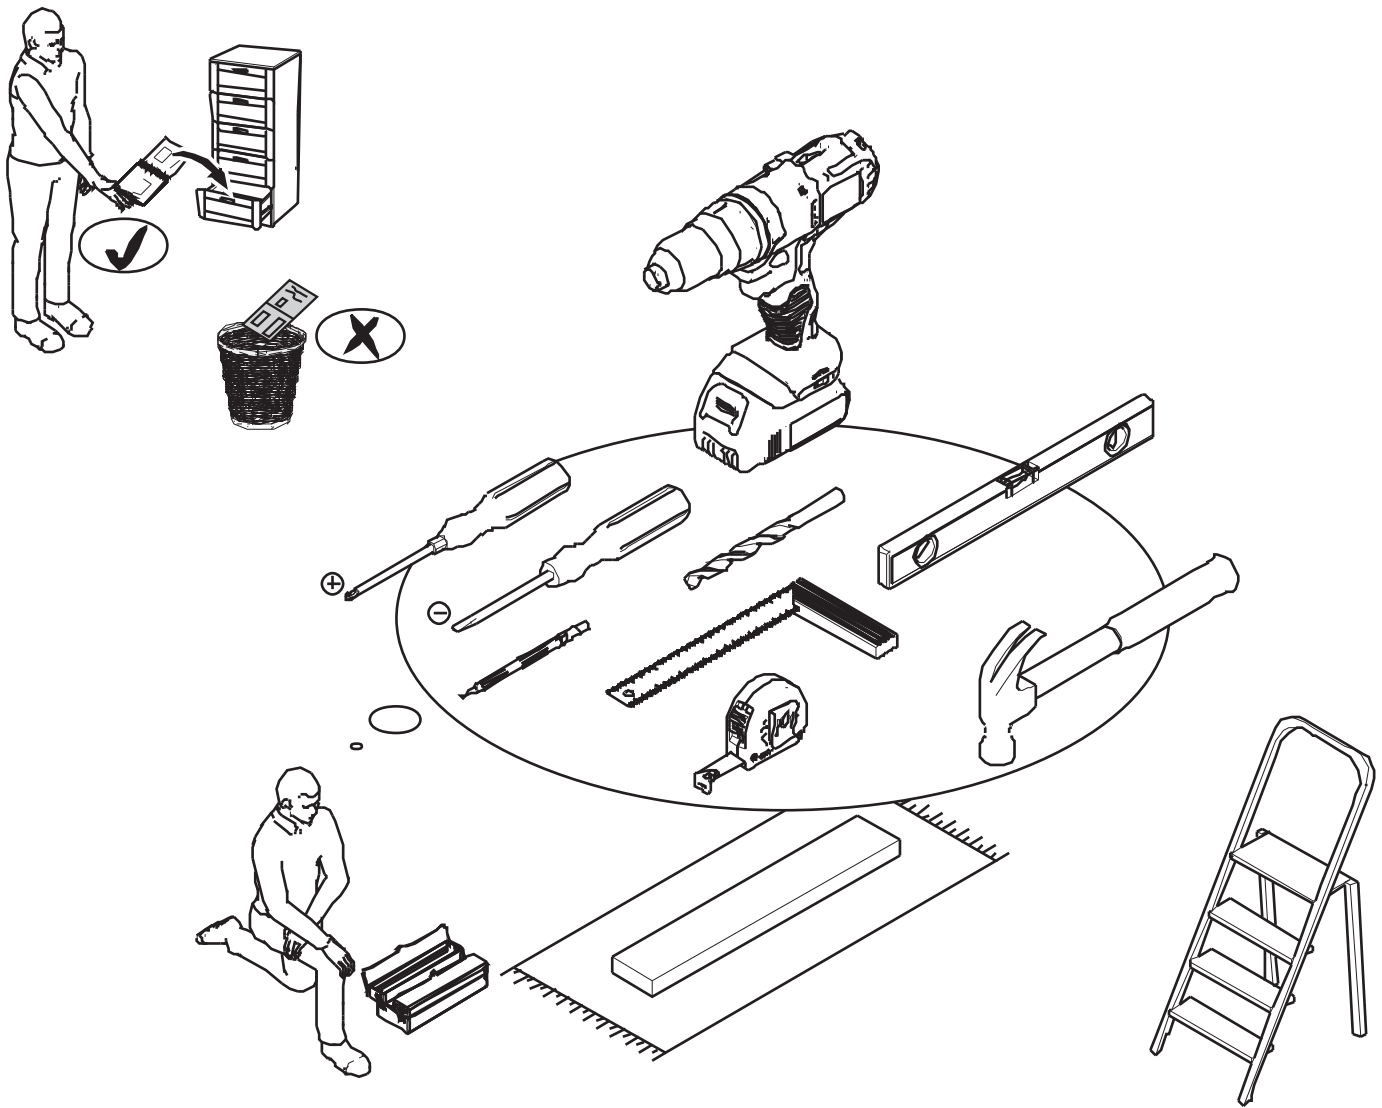

NAPUTCI ZA  
MONTAŽU

1H 00 MN

X2

729	x4	70	x24	71	x24	944	x56	340057	x14	365332	x1	434	x1
													

1	1700x903	X1
2	1482x125	X2
3	842x125	X2
4	750x190	X4

1	70	x16	729	x4
				

2	71	x8
		

<b>3</b>	71	x8
		