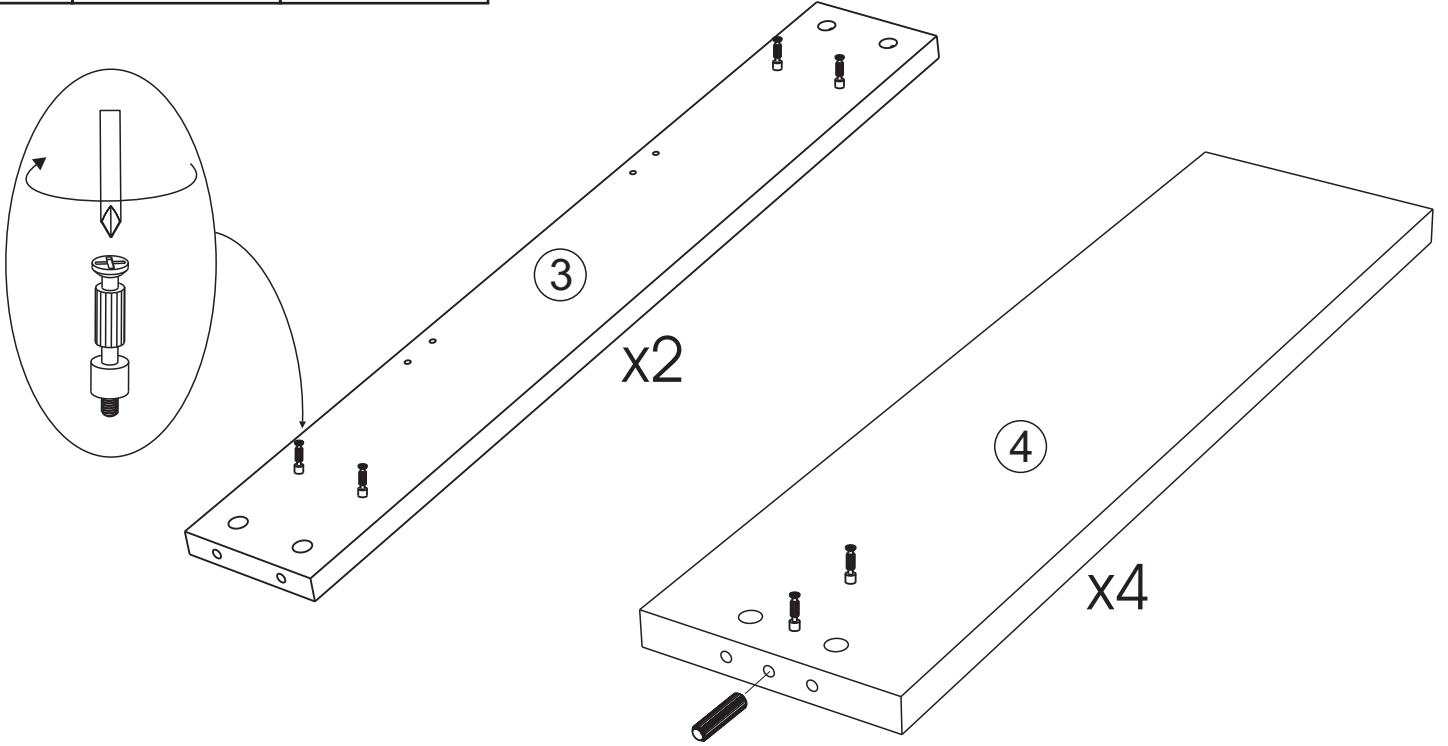

NAPUTCI ZA  
MONTAŽU

1H 00 MN

X2

729	x4	70	x24	71	x24	944	x56	340057	x14	365332	x1	434	x1
													

1	1700x903	X1
2	1482x125	X2
3	842x125	X2
4	750x190	X4

1	70	x16	729	x4
				

2	71	x8
		

<b>3</b>	71	x8
		