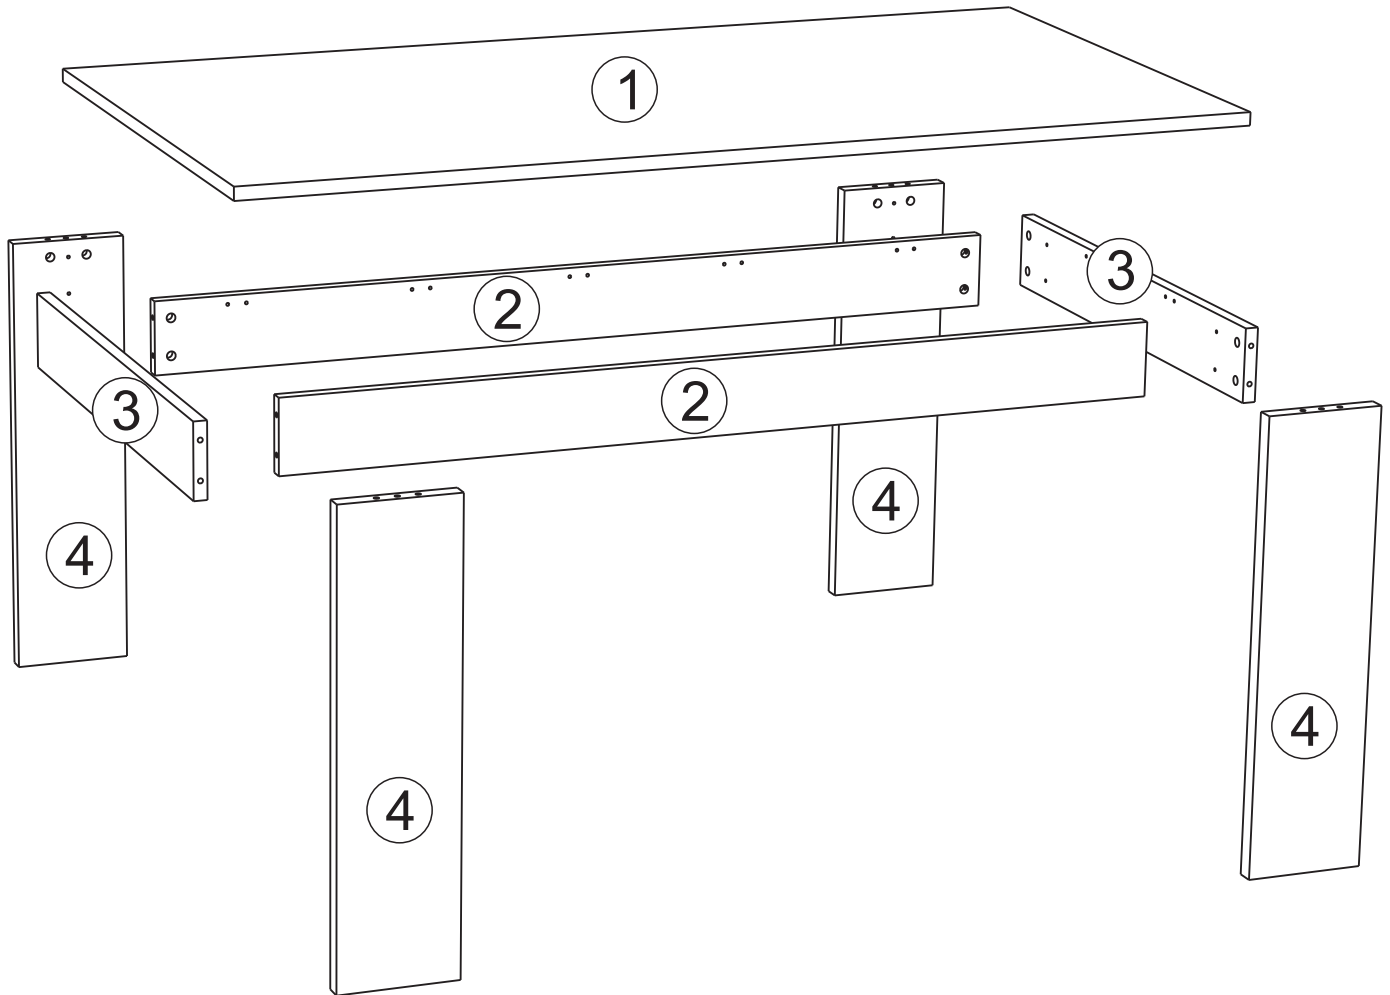

NAPUTCI ZA  
MONTAŽU

1H 00 MN

X2

729	x4	70	x24	71	x24	944	x56	340057	x14	365332	x1	434	x1
													

1	1700x903	X1
2	1482x125	X2
3	842x125	X2
4	750x190	X4

1	70	x16	729	x4
				

2	71	x8
		

<b>3</b>	71	x8
		