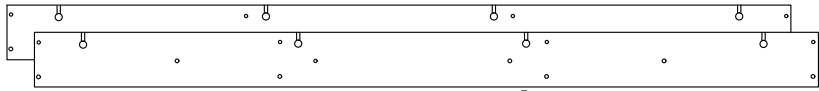

ola@ideiahomedesign.pt

Tel.: 213 579 642

Telm.: 934 330 397

Horário 2.ª a 6.ª Feira (Dias úteis):

9h – 13h / 14h – 18h

1900 x 900 mm

755 x 131 mm

755 x 116 mm

780 x 96 mm

780 x 96 mm

1809 x 96 mm

1575 x 96 mm

575 x 96 mm

A x 14

25 mm

B x 32