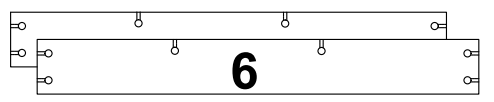

ola@ideiahomedesign.pt

Tel.: 213 579 642

Telm.: 934 330 397

Horário 2.ª a 6.ª Feira (Dias úteis):

9h – 13h / 14h – 18h

1900 x 900 mm

755 x 131 mm

755 x 116 mm

780 x 96 mm

780 x 96 mm

1809 x 96 mm

1575 x 96 mm

575 x 96 mm

A x 14

25 mm

B x 32