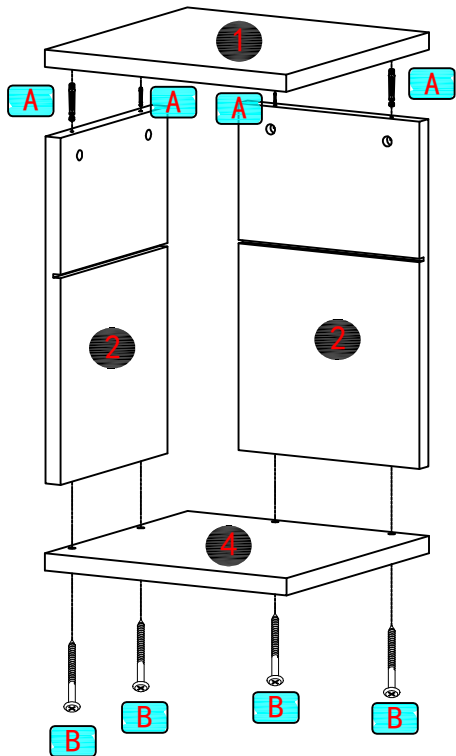

MODELO DOMUS

1

398*398*25mm
1PC

2

500*298*25mm
2PCS

3

385*385*5mm
1PC

4

398*398*25mm
1PC

Parafuso		Medida		Parafuso		Medida	
A			4				
B		Ø4*45	4				

1

A

4

B

Ø4*45 4