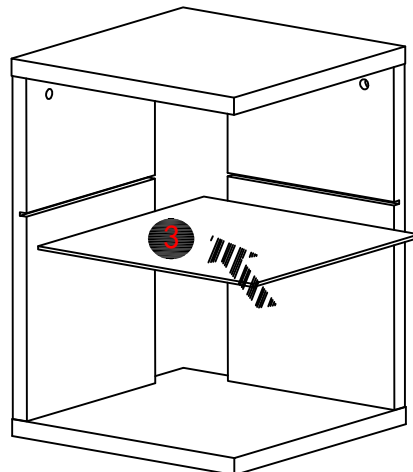

MODELO DOMUS

1

398*398*25mm
1PC

2

500*298*25mm
2PCS

3

385*385*5mm
1PC

4

398*398*25mm
1PC

Parafuso		Medida		Parafuso		Medida	
A			4				
B		Ø4*45	4				

1

A

4

B

Ø4*45 4